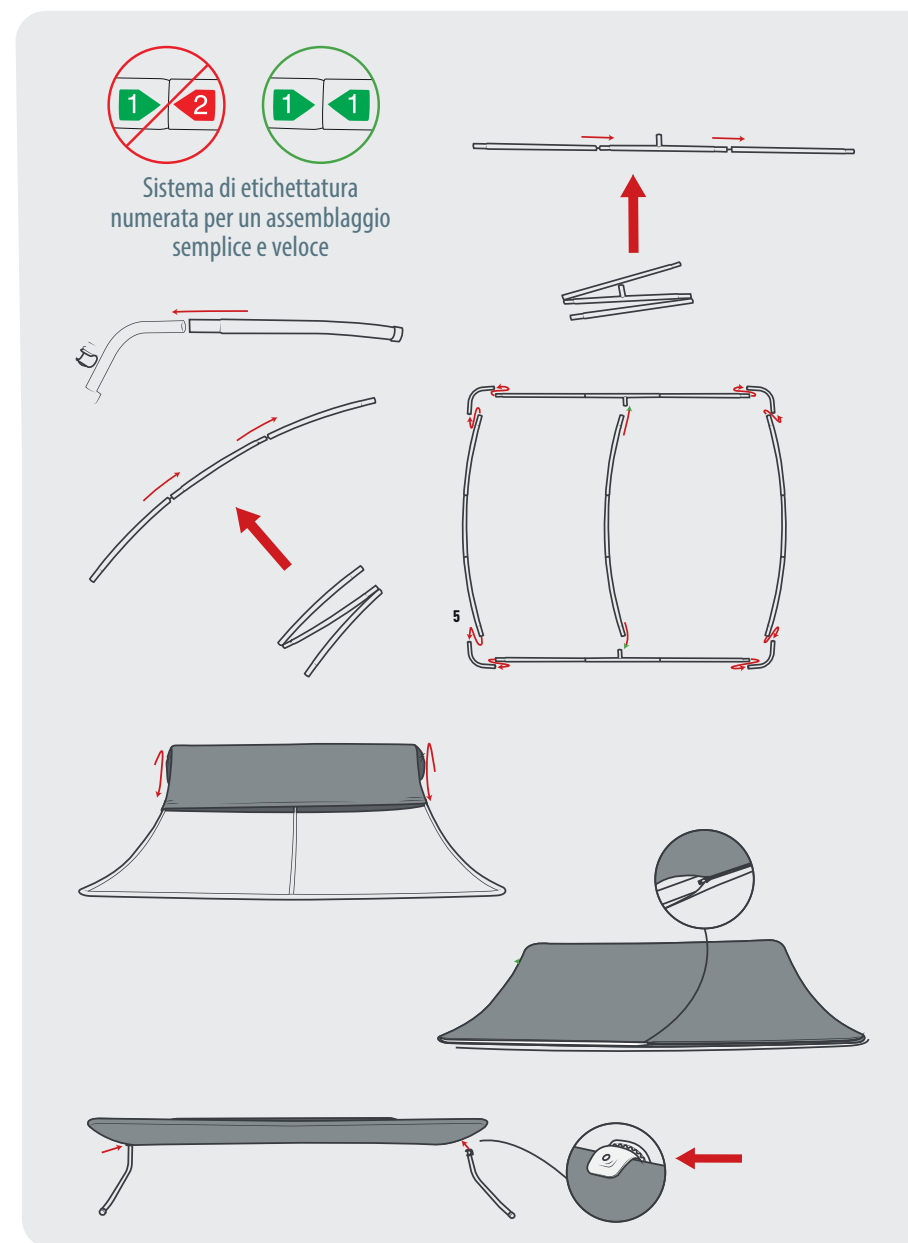

- PARETE DRITTA REALIZZATA CON TUBOLARI IN ALLUMINIO DA Ø 30 MM
- STAMPA BIFACCIALE SU TESSUTO ELASTICIZZATO CON CHIUSURA A ZIP
- ASSEMBLAGGIO SEMPLICE E VELOCE SENZA L'UTILIZZO DI UTENSILI GRAZIE AL SISTEMA DI ETICHETTATURA NUMERATA DEI TUBOLARI
- COMPLETO DI BORSA PER IL TRASPORTO

VERSIONE	MISURE
	(h) x (l) x (p) cm
2.4	238 x 235 x 40
3.0	238 x 295 x 40
6.0	238 x 595 x 40

Fondale Curvo Orizzontale

STAND PORTATILI

reactive
idee di comunicazione

- PARETE CURVA REALIZZATA CON TUBOLARI IN ALLUMINIO DA Ø 30 MM
- STAMPA BIFACCIALE SU TESSUTO ELASTICIZZATO CON CHIUSURA A ZIP
- ASSEMBLAGGIO SEMPLICE E VELOCE SENZA L'UTILIZZO DI UTENSILI GRAZIE AL SISTEMA DI ETICHETTATURA NUMERATA DEI TUBOLARI
- COMPLETO DI BORSA PER IL TRASPORTO
- POSSIBILITA' DI INSERIMENTO FARETTI

VERSIONE	MISURE
	(h) x (l) x (p) cm
2.4	238 x 235 x 500
3.0	238 x 295 x 500
6.0	238 x 595 x 900

Fondale Curvo Verticale

STAND PORTATILI

reactive
idee di comunicazione

- PARETE CURVATA REALIZZATA CON TUBOLARI IN ALLUMINIO DA Ø 30 MM
- STAMPA BIFACCIALE SU TESSUTO ELASTICIZZATO CON CHIUSURA A ZIP
- ASSEMBLAGGIO SEMPLICE E VELOCE SENZA L'UTILIZZO DI UTENSILI GRAZIE AL SISTEMA DI ETICHETTATURA NUMERATA DEI TUBOLARI
- COMPLETO DI BORSA PER IL TRASPORTO

VERSIONE	MISURE
	(h) x (l) x (p) cm
2.4	238 x 235 x 608
3.0	238 x 295 x 608

- PARETE CON DOPPIA CURVATURA PER UNA FORMA AD ONDA, REALIZZATA CON TUBOLARI IN ALLUMINIO DA Ø 30 MM
- STAMPA BIFACCIALE SU TESSUTO ELASTICIZZATO CON CHIUSURA A ZIP
- ASSEMBLAGGIO SEMPLICE E VELOCE SENZA L'UTILIZZO DI UTENSILI GRAZIE AL SISTEMA DI ETICHETTATURA NUMERATA DEI TUBOLARI
- COMPLETO DI BORSA PER IL TRASPORTO