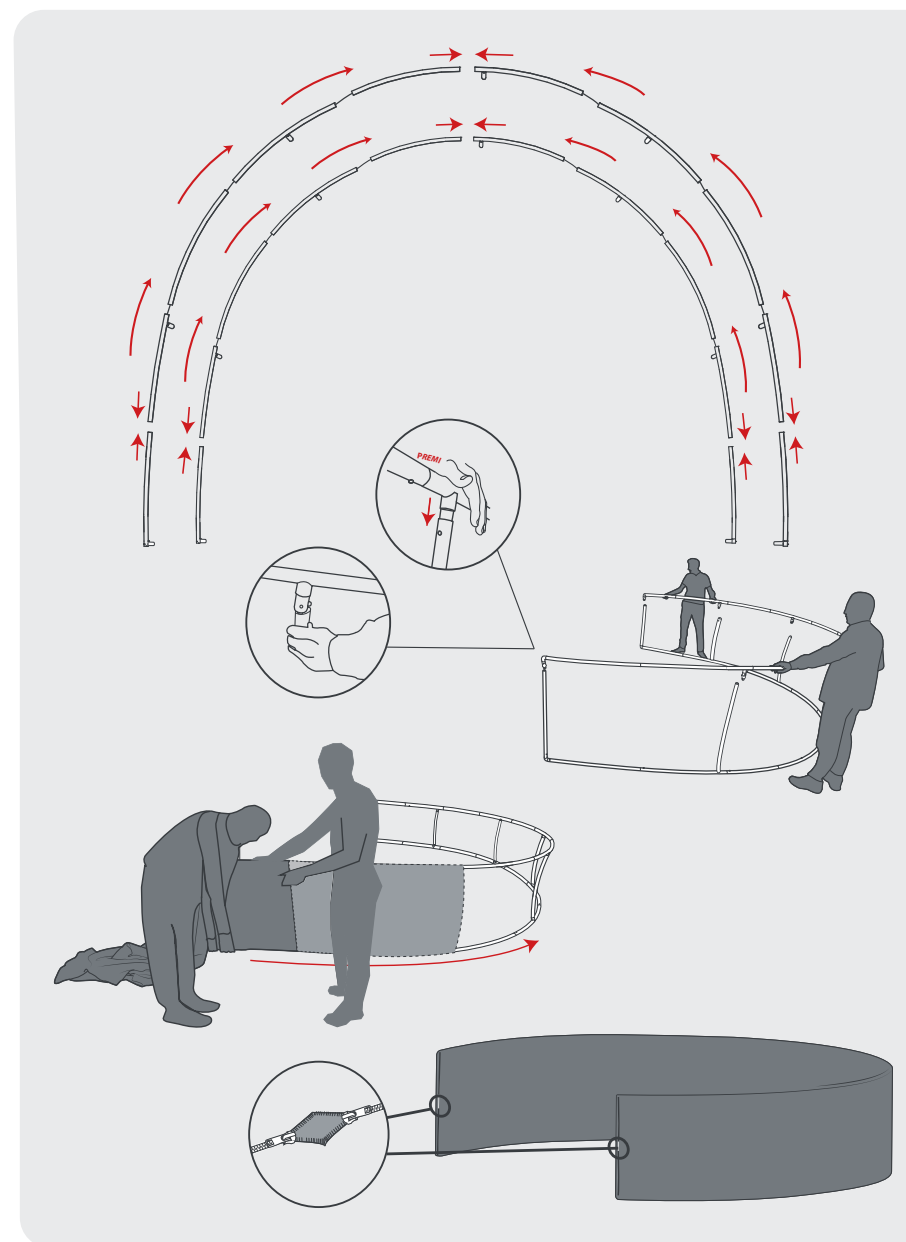

MISURE

(h) x (l) x (p) cm

213,3 x 227,6 x 152,5

Disponibili anche dimensioni personalizzate

Sistema di etichettatura numerata per un assemblaggio semplice e veloce

- STRUTTURA VERSATILE CHE SI PUO' POSIZIONARE SIA IN VERTICALE CHE POGGIATA A TERRA, PER CREARE SPAZI E GIOCHI DI FORME CHE CONFERIRANNO DINAMICITA' ALLA TUA AREA ESPOSITIVA
- ARCO REALIZZATO CON TUBOLARI IN ALLUMINIO DA Ø 30 MM
- STAMPA BIFACCIALE SU TESSUTO ELASTICIZZATO CON CHIUSURA A ZIP
- ASSEMBLAGGIO SEMPLICE E VELOCE SENZA L'UTILIZZO DI UTENSILI GRAZIE AL SISTEMA DI ETICETTATURA NUMERATA DEI TUBOLARI
- COMPLETO DI BORSA PER IL TRASPORTO
- POSSIBILITA' DI INSERIMENTO MANTOVANA PERSONALIZZATA

MISURE

(h) x (l) x (p) cm

300 x 400 x 90

Utilizza il tuo arco
in maniera originale!

- STRUTTURA REALIZZATA CON TUBOLARI IN ALLUMINIO DA Ø 30 MM
- STAMPA BIFACCIALE SU TESSUTO ELASTICIZZATO CON CHIUSURA A ZIP
- ASSEMBLAGGIO SEMPLICE E VELOCE SENZA L'UTILIZZO DI UTENSILI
- COMPLETO DI BORSA PER IL TRASPORTO
- CAVI NON INCLUSI