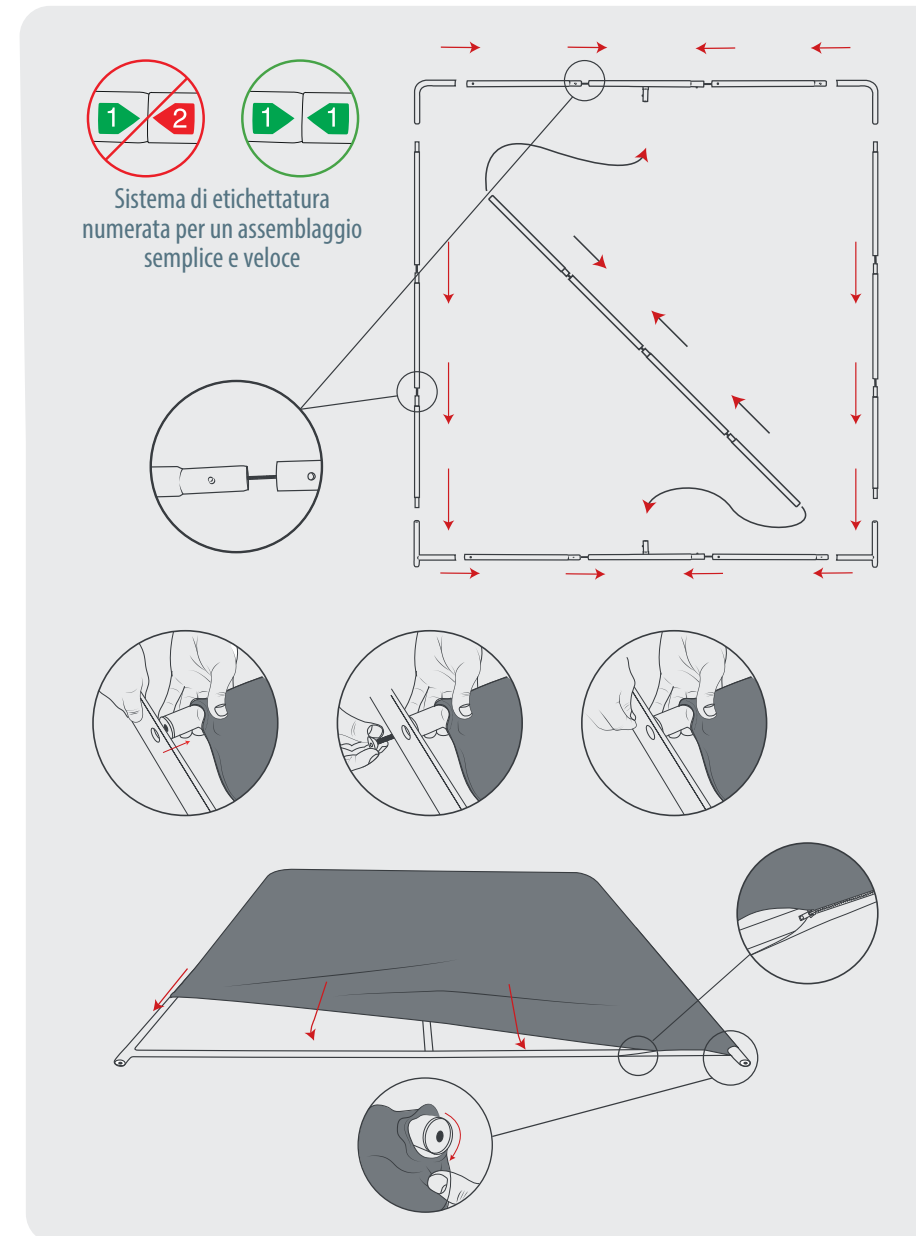

Fondale Dritto

STAND PORTATILI

reactive
idee di comunicazione

- PARETE DRITTA REALIZZATA CON TUBOLARI IN ALLUMINIO DA Ø 30 MM
- STAMPA BIFACCIALE SU TESSUTO ELASTICIZZATO CON CHIUSURA A ZIP
- ASSEMBLAGGIO SEMPLICE E VELOCE SENZA L'UTILIZZO DI UTENSILI GRAZIE AL SISTEMA DI ETICHETTATURA NUMERATA DEI TUBOLARI
- COMPLETO DI BORSA PER IL TRASPORTO

VERSIONE	MISURE
	(h) x (l) x (p) cm
2.4	238 x 235 x 40
3.0	238 x 295 x 40
6.0	238 x 595 x 40