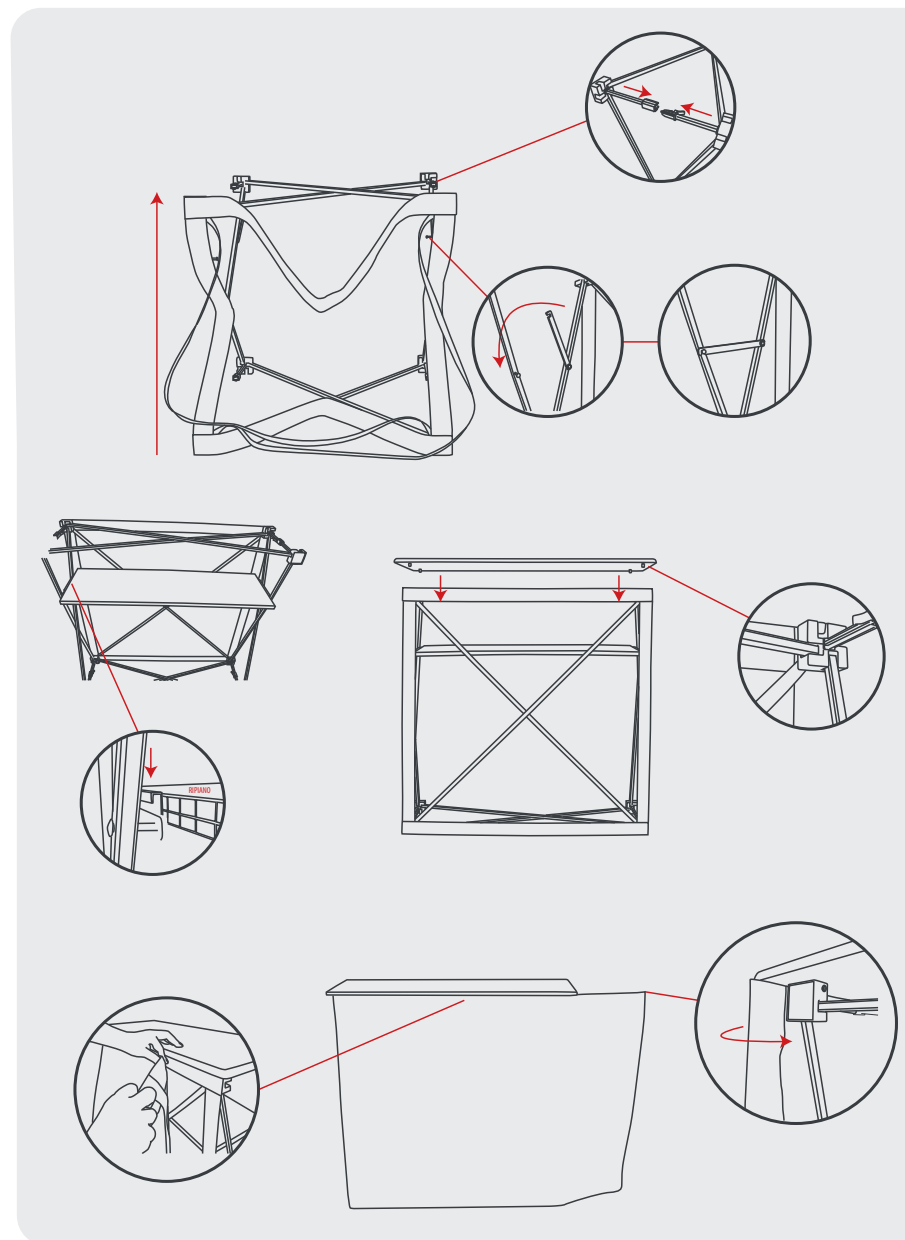

Queste strutture, realizzate in tubolari di alluminio e tessuto elasticizzato, permettono la creazione di forme curve ed originali grazie ad un assemblaggio facilitato da un sistema di etichettatura numerata e connettori a scatto.

Cerchio	pag 16
Quadrato	17
Rettangolo	18

Desk Pop Up

DESK PORTATILI

reactive
idee di comunicazione

Sacca rigida con ruote

- BANCHETTO COMPLETAMENTE RICHIUDIBILE CON SISTEMA DI BRACCIA MAGNETICHE AUTOPOSIZIONANTI
- NESSUN UTENSILE NECESSARIO
- TOP TERMOFORMATO IN COLOR BETULLA
- RIPIANO INTERNO E BORSA RIGIDA CON RUOTE PER IL TRASPORTO INCLUSI

VERSIONE	MISURE STRUTTURA	FORMATO GRAFICA
	(h) x (l) x (p) cm	(h) x (l) x (p) cm
2x1	98,5 x 86,5 x 40	95 x 154
2x2	98,5 x 129 x 40	95 X 206

- FISSAGGIO DELLA STAMPA CON IL VELCRO
- NESSUN UTENSILE NECESSARIO
- TOP TERMOFORMATO IN COLOR BETULLA
- RIPIANO INTERNO E BORSA PER IL TRASPORTO INCLUSI

MISURE

(h) x (l) x (p) cm

102 x 106 x 36

Rettangolo Big

DESK PORTATILI

reactive
idee di comunicazione

- STRUTTURA IN TUBOLARI DI ALLUMINIO DA Ø 32 mm
- TOP DI COLORE NERO
- STAMPA SU TESSUTO A 360°
- COMPLETO DI BORSA PER IL TRASPORTO