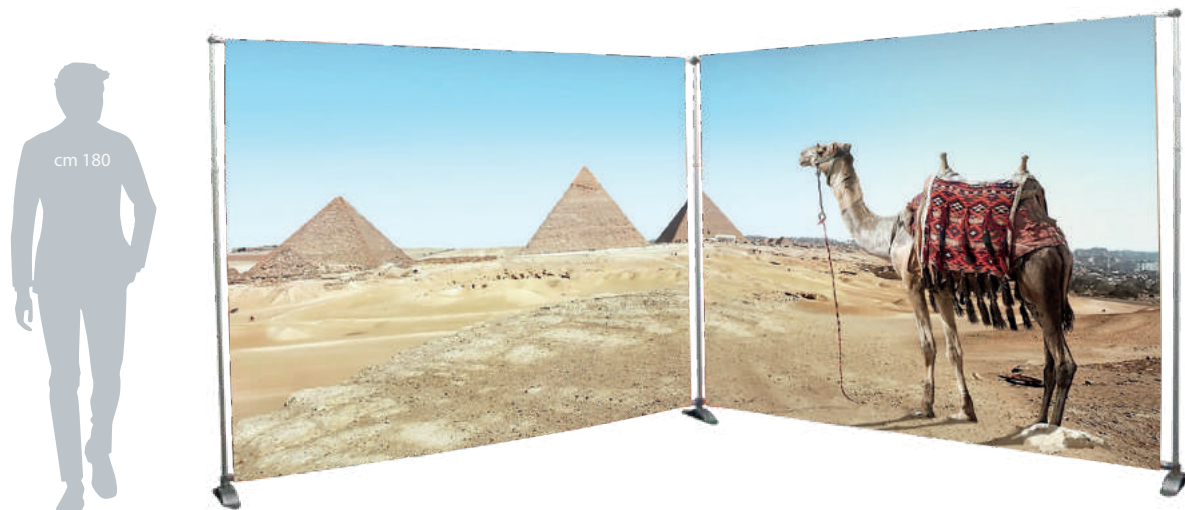

Kit Estensione Wall

STAND PORTATILI

reactive
idee di comunicazione

- CON IL KIT DI ESTENSIONE IL TUO WALL SI TRASFORMA
- E' POSSIBILE COLLEGARE FINO A 4 STRUTTURE
- ANGOLAZIONE DA 90° A 180°
- COMPRENDE UN'ASTA VERTICALE, DUE ORIZZONATLI E UNA BASE
- DIVERTITI A REALIZZARE PARETI, DIVISORI E FONDALI DI DIVERSE ANGOLAZIONI

MISURE

(h) x (l) x (p) cm

185,5 (min) x 263 (max)

178 (min) x 315 (max) x 44