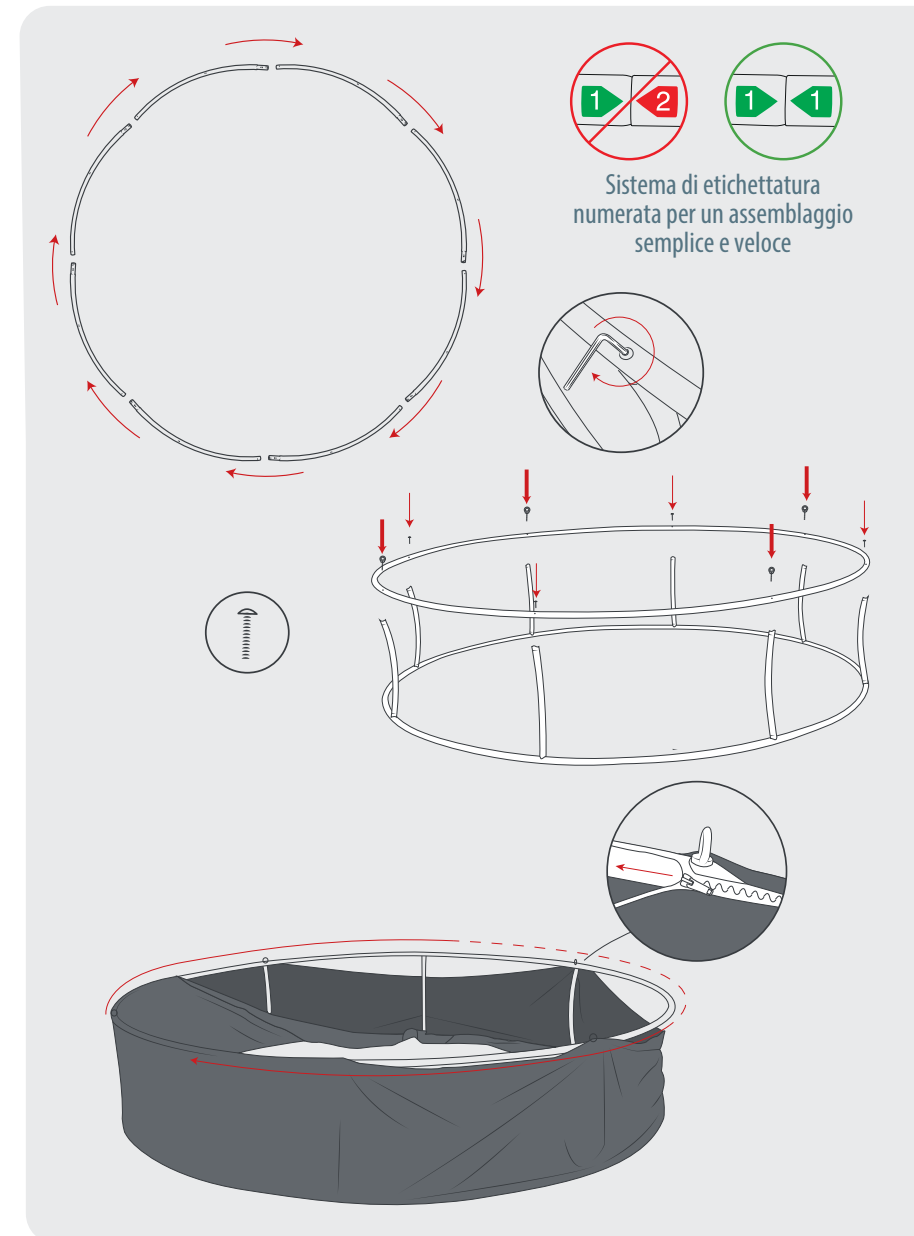

VERSIONE	MISURE
	(h) x (l) x (p) cm
2.4	238 x 235 x 608
3.0	238 x 295 x 608

- PARETE CON DOPPIA CURVATURA PER UNA FORMA AD ONDA, REALIZZATA CON TUBOLARI IN ALLUMINIO DA Ø 30 MM
- STAMPA BIFACCIALE SU TESSUTO ELASTICIZZATO CON CHIUSURA A ZIP
- ASSEMBLAGGIO SEMPLICE E VELOCE SENZA L'UTILIZZO DI UTENSILI GRAZIE AL SISTEMA DI ETICHETTATURA NUMERATA DEI TUBOLARI
- COMPLETO DI BORSA PER IL TRASPORTO

MISURE

(h) x (l) x (p) cm

213,3 x 227,6 x 152,5

Disponibili anche dimensioni personalizzate

Sistema di etichettatura numerata per un assemblaggio semplice e veloce

- STRUTTURA VERSATILE CHE SI PUO' POSIZIONARE SIA IN VERTICALE CHE POGGIATA A TERRA, PER CREARE SPAZI E GIOCHI DI FORME CHE CONFERIRANNO DINAMICITA' ALLA TUA AREA ESPOSITIVA
- ARCO REALIZZATO CON TUBOLARI IN ALLUMINIO DA Ø 30 MM
- STAMPA BIFACCIALE SU TESSUTO ELASTICIZZATO CON CHIUSURA A ZIP
- ASSEMBLAGGIO SEMPLICE E VELOCE SENZA L'UTILIZZO DI UTENSILI GRAZIE AL SISTEMA DI ETICETTATURA NUMERATA DEI TUBOLARI
- COMPLETO DI BORSA PER IL TRASPORTO
- POSSIBILITA' DI INSERIMENTO MANTOVANA PERSONALIZZATA

MISURE

(h) x (l) x (p) cm

300 x 400 x 90

Utilizza il tuo arco
in maniera originale!

- STRUTTURA REALIZZATA CON TUBOLARI IN ALLUMINIO DA Ø 30 MM
- STAMPA BIFACCIALE SU TESSUTO ELASTICIZZATO CON CHIUSURA A ZIP
- ASSEMBLAGGIO SEMPLICE E VELOCE SENZA L'UTILIZZO DI UTENSILI
- COMPLETO DI BORSA PER IL TRASPORTO
- CAVI NON INCLUSI

VERSIONE	MISURE
	(h) x (Ø) cm
Ø 1.5	76,2x152,4
Ø 3.0	61x304,8
Ø 3.0 bis	91,4x304,8
Ø 4.6	152,4x457,2
Ø 6.1	121,9x609,6

Sistema di etichettatura numerata per un assemblaggio semplice e veloce

- STRUTTURA REALIZZATA CON TUBOLARI IN ALLUMINIO DA Ø 30 MM
- STAMPA BIFACCIALE SU TESSUTO ELASTICIZZATO CON CHIUSURA A ZIP
- ASSEMBLAGGIO SEMPLICE E VELOCE SENZA L'UTILIZZO DI UTENSILI
- COMPLETO DI BORSA PER IL TRASPORTO
- CAVI NON INCLUSI