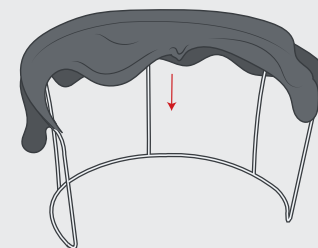

VERSIONE	MISURE
	(h) x (l) x (p) cm
2.4	238 x 235 x 608
3.0	238 x 295 x 608

- PARETE CON DOPPIA CURVATURA PER UNA FORMA AD ONDA, REALIZZATA CON TUBOLARI IN ALLUMINIO DA Ø 30 MM
- STAMPA BIFACCIALE SU TESSUTO ELASTICIZZATO CON CHIUSURA A ZIP
- ASSEMBLAGGIO SEMPLICE E VELOCE SENZA L'UTILIZZO DI UTENSILI GRAZIE AL SISTEMA DI ETICHETTATURA NUMERATA DEI TUBOLARI
- COMPLETO DI BORSA PER IL TRASPORTO

VERSIONE	MISURE
	(h) x (l) x (p) cm
2.4	238 x 235 x 40
3.0	238 x 295 x 40

- PERFETTO PER CREARE SPAZI RISERVATI ALL'INTERNO DI ISOLE OD EVENTI
- STRUTTURA REALIZZATA CON TUBOLARI IN ALLUMINIO DA Ø 30 MM
- STAMPA BIFACCIALE SU TESSUTO ELASTICIZZATO CON CHIUSURA A ZIP
- ASSEMBLAGGIO SEMPLICE E VELOCE SENZA L'UTILIZZO DI UTENSILI GRAZIE AL SISTEMA DI ETICHETTATURA NUMERATA DEI TUBOLARI
- COMPLETO DI BORSA PER IL TRASPORTO

MISURE

(h) x (l) x (p) cm

210 x 290 x 255

Sistema di etichettatura numerata per un assemblaggio semplice e veloce

- PARETE DALLA FORMA ASIMMETRICA, PER MOVIMENTARE L'AREA ESPOSITIVA
- STRUTTURA REALIZZATA CON TUBOLARI IN ALLUMINIO DA Ø 30 MM
- STAMPA BIFACCIALE SU TESSUTO ELASTICIZZATO CON CHIUSURA A ZIP
- ASSEMBLAGGIO SEMPLICE E VELOCE SENZA L'UTILIZZO DI UTENSILI GRAZIE AL SISTEMA DI ETICHETTATURA NUMERATA DEI TUBOLARI
- COMPLETO DI BORSA PER IL TRASPORTO

MISURE

(h) x (l) x (p) cm

213,3 x 227,6 x 152,5

Disponibili anche dimensioni personalizzate

Sistema di etichettatura numerata per un assemblaggio semplice e veloce

- STRUTTURA VERSATILE CHE SI PUO' POSIZIONARE SIA IN VERTICALE CHE POGGIATA A TERRA, PER CREARE SPAZI E GIOCHI DI FORME CHE CONFERIRANNO DINAMICITA' ALLA TUA AREA ESPOSITIVA
- ARCO REALIZZATO CON TUBOLARI IN ALLUMINIO DA Ø 30 MM
- STAMPA BIFACCIALE SU TESSUTO ELASTICIZZATO CON CHIUSURA A ZIP
- ASSEMBLAGGIO SEMPLICE E VELOCE SENZA L'UTILIZZO DI UTENSILI GRAZIE AL SISTEMA DI ETICETTATURA NUMERATA DEI TUBOLARI
- COMPLETO DI BORSA PER IL TRASPORTO
- POSSIBILITA' DI INSERIMENTO MANTOVANA PERSONALIZZATA