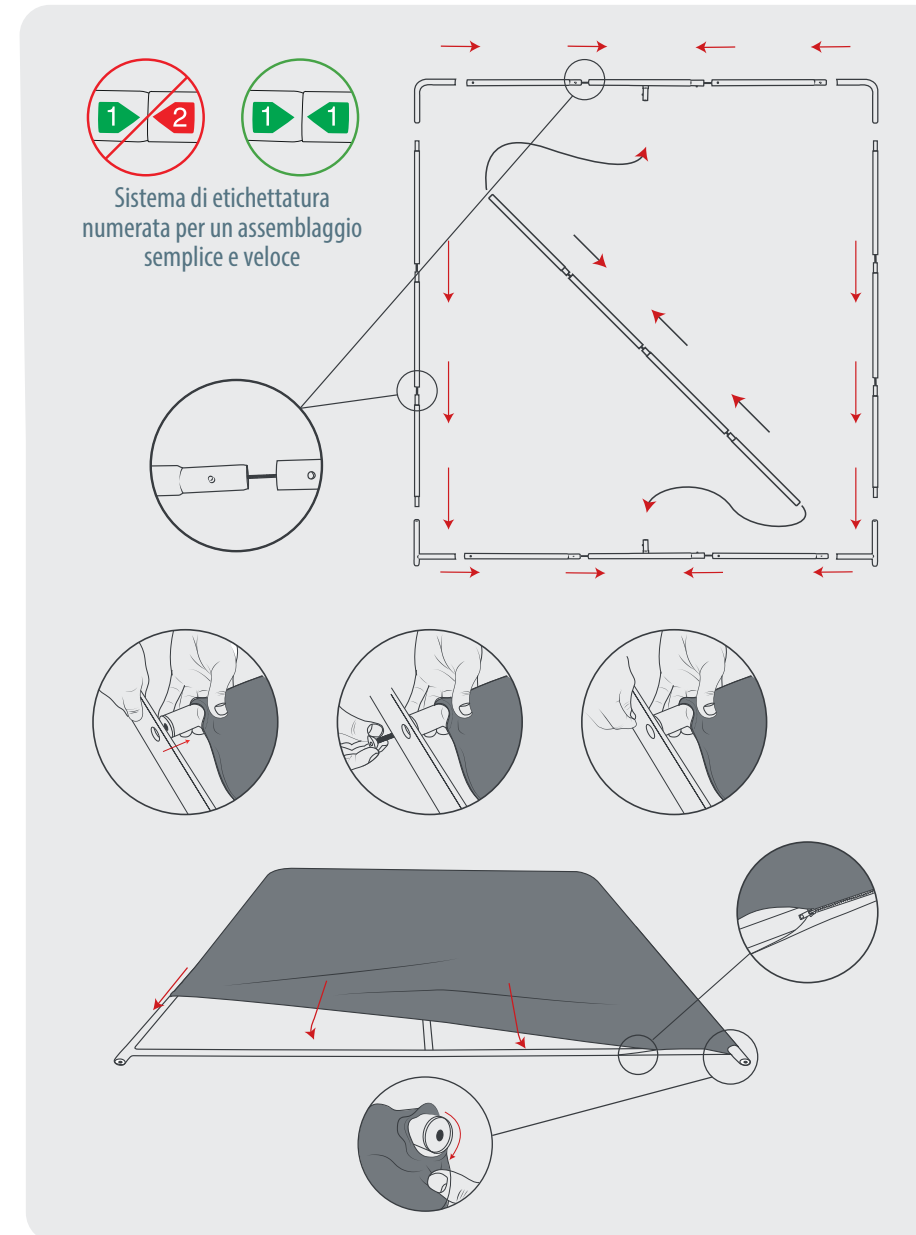

- PARETE DRITTA REALIZZATA CON TUBOLARI IN ALLUMINIO DA Ø 30 MM
- STAMPA BIFACCIALE SU TESSUTO ELASTICIZZATO CON CHIUSURA A ZIP
- ASSEMBLAGGIO SEMPLICE E VELOCE SENZA L'UTILIZZO DI UTENSILI GRAZIE AL SISTEMA DI ETICHETTATURA NUMERATA DEI TUBOLARI
- COMPLETO DI BORSA PER IL TRASPORTO

VERSIONE	MISURE
	(h) x (l) x (p) cm
2.4	238 x 235 x 40
3.0	238 x 295 x 40
6.0	238 x 595 x 40

Fondale Curvo Orizzontale

STAND PORTATILI

reactive
idee di comunicazione

- PARETE CURVA REALIZZATA CON TUBOLARI IN ALLUMINIO DA Ø 30 MM
- STAMPA BIFACCIALE SU TESSUTO ELASTICIZZATO CON CHIUSURA A ZIP
- ASSEMBLAGGIO SEMPLICE E VELOCE SENZA L'UTILIZZO DI UTENSILI GRAZIE AL SISTEMA DI ETICHETTATURA NUMERATA DEI TUBOLARI
- COMPLETO DI BORSA PER IL TRASPORTO
- POSSIBILITA' DI INSERIMENTO FARETTI

VERSIONE	MISURE
	(h) x (l) x (p) cm
2.4	238 x 235 x 500
3.0	238 x 295 x 500
6.0	238 x 595 x 900

Fondale Curvo Verticale

STAND PORTATILI

reactive
idee di comunicazione

- PARETE CURVATA REALIZZATA CON TUBOLARI IN ALLUMINIO DA Ø 30 MM
- STAMPA BIFACCIALE SU TESSUTO ELASTICIZZATO CON CHIUSURA A ZIP
- ASSEMBLAGGIO SEMPLICE E VELOCE SENZA L'UTILIZZO DI UTENSILI GRAZIE AL SISTEMA DI ETICHETTATURA NUMERATA DEI TUBOLARI
- COMPLETO DI BORSA PER IL TRASPORTO

VERSIONE	MISURE
	(h) x (l) x (p) cm
2.4	238 x 235 x 608
3.0	238 x 295 x 608

- PARETE CON DOPPIA CURVATURA PER UNA FORMA AD ONDA, REALIZZATA CON TUBOLARI IN ALLUMINIO DA Ø 30 MM
- STAMPA BIFACCIALE SU TESSUTO ELASTICIZZATO CON CHIUSURA A ZIP
- ASSEMBLAGGIO SEMPLICE E VELOCE SENZA L'UTILIZZO DI UTENSILI GRAZIE AL SISTEMA DI ETICHETTATURA NUMERATA DEI TUBOLARI
- COMPLETO DI BORSA PER IL TRASPORTO