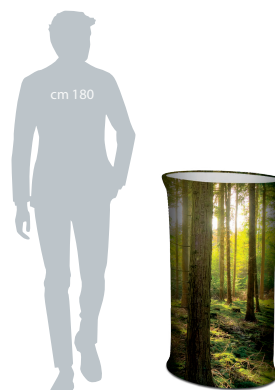

MISURE

(h) x (l) x (p) cm

102 x 106 x 36

Rettangolo Big

DESK PORTATILI

reactive
idee di comunicazione

- STRUTTURA IN TUBOLARI DI ALLUMINIO DA Ø 32 mm
- TOP DI COLORE NERO
- STAMPA SU TESSUTO A 360°
- COMPLETO DI BORSA PER IL TRASPORTO

MISURE

(h) x (l) x (p) cm

101,5 x 188 x 52

Sistema di etichettatura numerata per un assemblaggio semplice e veloce

Rettangolo Standard

DESK PORTATILI

reactive
idee di comunicazione

Stampa a 360°

cm 180

- STRUTTURA IN TUBOLARI DI ALLUMINIO DA Ø 30 mm
- TOP DI COLORE NERO
- STAMPA SU TESSUTO A 360°
- COMPLETO DI BORSA PER IL TRASPORTO

MISURE

(h) x (l) x (p) cm

100 x 80 x 53

Ovale

DESK PORTATILI

reactive
idee di comunicazione

Stampa a 360°

- STRUTTURA IN TUBOLARI DI ALLUMINIO DA Ø 32 mm
- TOP DI COLORE NERO
- STAMPA SU TESSUTO A 360°
- COMPLETO DI BORSA PER IL TRASPORTO

MISURE

(h) x (l) x (p) cm

101,5 x 59,5 x 39,5

Sistema di etichettatura numerata per un assemblaggio semplice e veloce