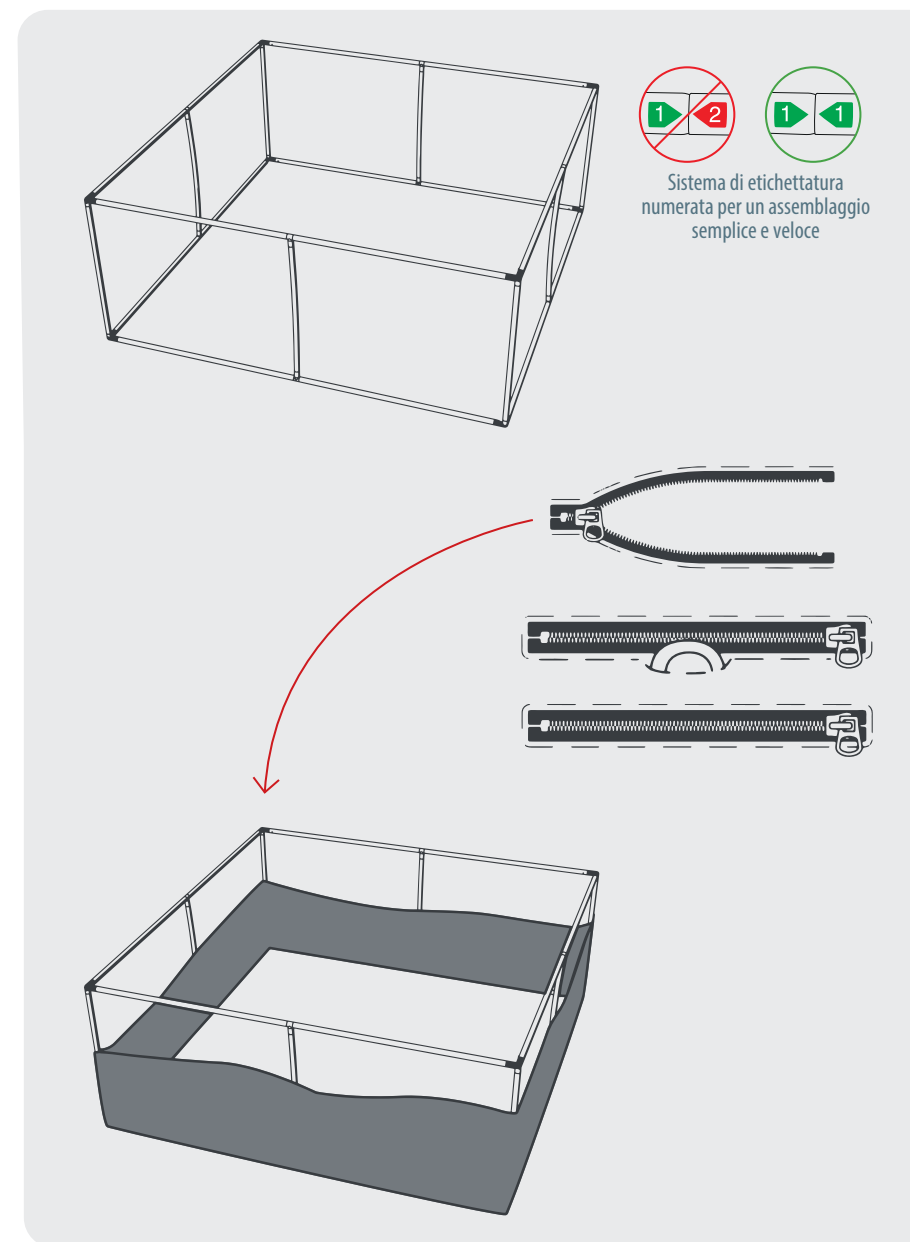

Queste strutture, realizzate in tubolari di alluminio e tessuto elasticizzato, permettono la creazione di forme curve ed originali grazie ad un assemblaggio facilitato da un sistema di etichettatura numerata e connettori a scatto.

MISURE

(h) x (l) x (p) cm

300 x 400 x 90

Utilizza il tuo arco
in maniera originale!

- STRUTTURA REALIZZATA CON TUBOLARI IN ALLUMINIO DA Ø 30 MM
- STAMPA BIFACCIALE SU TESSUTO ELASTICIZZATO CON CHIUSURA A ZIP
- ASSEMBLAGGIO SEMPLICE E VELOCE SENZA L'UTILIZZO DI UTENSILI
- COMPLETO DI BORSA PER IL TRASPORTO
- CAVI NON INCLUSI

VERSIONE	MISURE
	(h) x (Ø) cm
Ø 1.5	76,2x152,4
Ø 3.0	61x304,8
Ø 3.0 bis	91,4x304,8
Ø 4.6	152,4x457,2
Ø 6.1	121,9x609,6

Sistema di etichettatura numerata per un assemblaggio semplice e veloce

- STRUTTURA REALIZZATA CON TUBOLARI IN ALLUMINIO DA Ø 30 MM
- STAMPA BIFACCIALE SU TESSUTO ELASTICIZZATO CON CHIUSURA A ZIP
- ASSEMBLAGGIO SEMPLICE E VELOCE SENZA L'UTILIZZO DI UTENSILI
- COMPLETO DI BORSA PER IL TRASPORTO
- CAVI NON INCLUSI

VERSIONE	MISURE
	(h) x (l) x (p) cm
2.4	106,7 x 243,8 x 243,8
3.0	121,9 x 304,8 x 304,8
4.9	121,9 x 487,7 x 487,7
6.1	121,9 x 609,6 x 609,6

- STRUTTURA REALIZZATA CON TUBOLARI IN ALLUMINIO DA Ø 30 MM
- STAMPA BIFACCIALE SU TESSUTO ELASTICIZZATO CON CHIUSURA A ZIP
- ASSEMBLAGGIO SEMPLICE E VELOCE SENZA L'UTILIZZO DI UTENSILI
- COMPLETO DI BORSA PER IL TRASPORTO
- CAVI NON INCLUSI