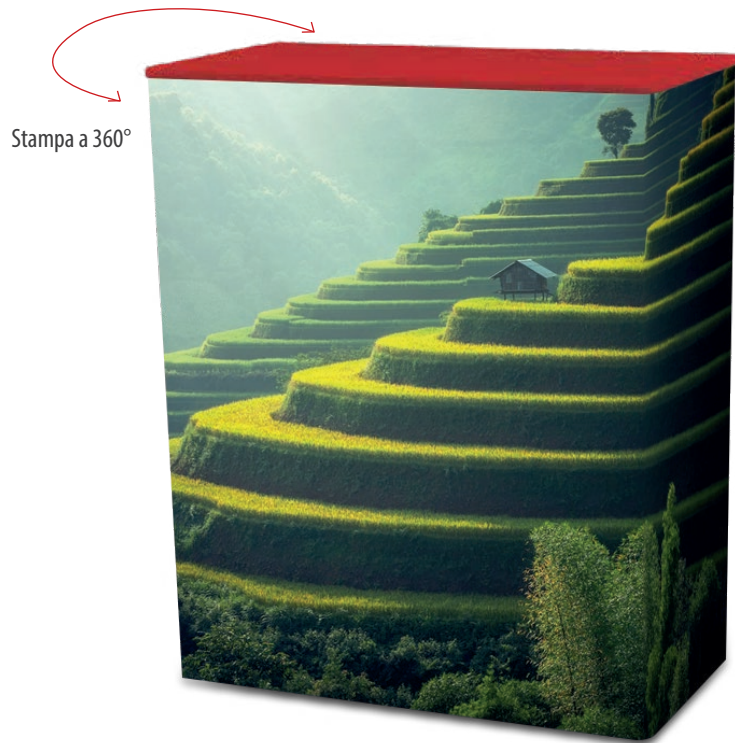

MISURE

(h) x (l) x (p) cm

101,5 x 188 x 52

Sistema di etichettatura numerata per un assemblaggio semplice e veloce

Rettangolo Standard

DESK PORTATILI

reactive
idee di comunicazione

Stampa a 360°

cm 180

- STRUTTURA IN TUBOLARI DI ALLUMINIO DA Ø 30 mm
- TOP DI COLORE NERO
- STAMPA SU TESSUTO A 360°
- COMPLETO DI BORSA PER IL TRASPORTO

MISURE

(h) x (l) x (p) cm

100 x 80 x 53

Ovale

DESK PORTATILI

reactive
idee di comunicazione