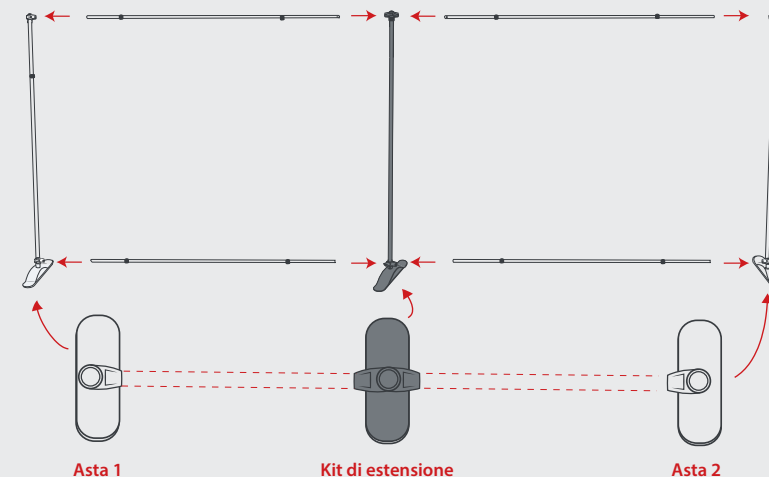

- ASTE IN ALLUMINIO TELESCOPICHE REGOLABILI IN ALTEZZA FINO A 250 cm E IN LARGHEZZA FINO A 300 cm CIRCA
- ASSEMBLAGGIO DELLE ASTE CON CONNETTORI A SCATTO
- LEGGERO E TRASPORTABILE
- STAMPA MONOFACCIALE O BIFACCIALE SU TESSUTO O PVC
- COMPLETO DI BORSA PER IL TRASPORTO

MISURE

(h) x (l) x (p) cm

183,5 (min) x 261 (max)

183 (min) x 300 (max) x 44

Kit Estensione Wall

STAND PORTATILI

reactive
idee di comunicazione

- CON IL KIT DI ESTENSIONE IL TUO WALL SI TRASFORMA
- E' POSSIBILE COLLEGARE FINO A 4 STRUTTURE
- ANGOLAZIONE DA 90° A 180°
- COMPRENDE UN'ASTA VERTICALE, DUE ORIZZONATLI E UNA BASE
- DIVERTITI A REALIZZARE PARETI, DIVISORI E FONDALI DI DIVERSE ANGOLAZIONI

MISURE

(h) x (l) x (p) cm

185,5 (min) x 263 (max)

178 (min) x 315 (max) x 44

Il kit di estensione consente di posizionare l'angolo in base alle necessità

È possibile collegare più kit di estensione utilizzando lo stesso procedimento per creare numerose configurazioni