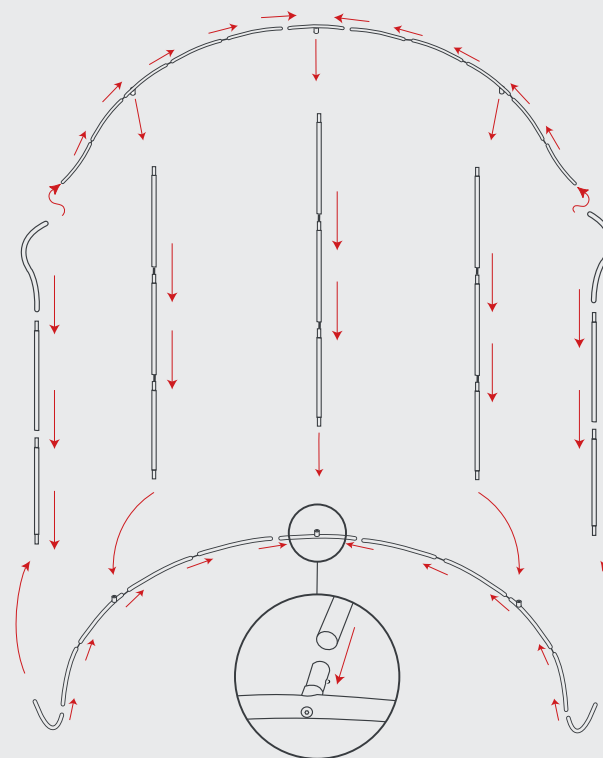

VERSIONE	MISURE
	(h) x (l) x (p) cm
2.4	238 x 235 x 608
3.0	238 x 295 x 608

- PARETE CON DOPPIA CURVATURA PER UNA FORMA AD ONDA, REALIZZATA CON TUBOLARI IN ALLUMINIO DA Ø 30 MM
- STAMPA BIFACCIALE SU TESSUTO ELASTICIZZATO CON CHIUSURA A ZIP
- ASSEMBLAGGIO SEMPLICE E VELOCE SENZA L'UTILIZZO DI UTENSILI GRAZIE AL SISTEMA DI ETICHETTATURA NUMERATA DEI TUBOLARI
- COMPLETO DI BORSA PER IL TRASPORTO

MISURE

(h) x (l) x (p) cm

210 x 290 x 255

Sistema di etichettatura numerata per un assemblaggio semplice e veloce

- PARETE DALLA FORMA ASIMMETRICA, PER MOVIMENTARE L'AREA ESPOSITIVA
- STRUTTURA REALIZZATA CON TUBOLARI IN ALLUMINIO DA Ø 30 MM
- STAMPA BIFACCIALE SU TESSUTO ELASTICIZZATO CON CHIUSURA A ZIP
- ASSEMBLAGGIO SEMPLICE E VELOCE SENZA L'UTILIZZO DI UTENSILI GRAZIE AL SISTEMA DI ETICHETTATURA NUMERATA DEI TUBOLARI
- COMPLETO DI BORSA PER IL TRASPORTO

MISURE

(h) x (l) x (p) cm

213,3 x 227,6 x 152,5

Disponibili anche dimensioni personalizzate

Sistema di etichettatura numerata per un assemblaggio semplice e veloce

- STRUTTURA VERSATILE CHE SI PUO' POSIZIONARE SIA IN VERTICALE CHE POGGIATA A TERRA, PER CREARE SPAZI E GIOCHI DI FORME CHE CONFERIRANNO DINAMICITA' ALLA TUA AREA ESPOSITIVA
- ARCO REALIZZATO CON TUBOLARI IN ALLUMINIO DA Ø 30 MM
- STAMPA BIFACCIALE SU TESSUTO ELASTICIZZATO CON CHIUSURA A ZIP
- ASSEMBLAGGIO SEMPLICE E VELOCE SENZA L'UTILIZZO DI UTENSILI GRAZIE AL SISTEMA DI ETICETTATURA NUMERATA DEI TUBOLARI
- COMPLETO DI BORSA PER IL TRASPORTO
- POSSIBILITA' DI INSERIMENTO MANTOVANA PERSONALIZZATA

MISURE

(h) x (l) x (p) cm

300 x 400 x 90

Utilizza il tuo arco
in maniera originale!

- STRUTTURA REALIZZATA CON TUBOLARI IN ALLUMINIO DA Ø 30 MM
- STAMPA BIFACCIALE SU TESSUTO ELASTICIZZATO CON CHIUSURA A ZIP
- ASSEMBLAGGIO SEMPLICE E VELOCE SENZA L'UTILIZZO DI UTENSILI
- COMPLETO DI BORSA PER IL TRASPORTO
- CAVI NON INCLUSI