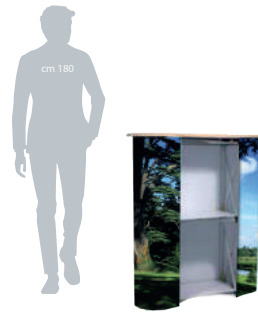

STAND PORTATILI

LE NOSTRE PARETI DALLE FORME INNOVATIVE ED ORIGINALI CONSENTONO DI CREARE BACKWALL MOZZAFIATO, STAND PER FIERE, CORNER PER CENTRI COMMERCIALI E ROADSHOW.

Sono leggeri, compatti e si installano in pochi minuti. Si adattano anche ad usi creativi come interior decoration e per ampi spazi, con soluzioni modulari e grafiche di grandi dimensioni.

Queste strutture, realizzate in tubolari di alluminio e tessuto elasticizzato, permettono la creazione di forme curve ed originali grazie ad un assemblaggio facilitato da un sistema di etichettatura numerata e connettori a scatto.

Cerchio	pag 16
Quadrato	17
Rettangolo	18

Desk Pop Up

DESK PORTATILI

reactive
idee di comunicazione

Sacca rigida con ruote

- BANCHETTO COMPLETAMENTE RICHIUDIBILE CON SISTEMA DI BRACCIA MAGNETICHE AUTOPOSIZIONANTI
- NESSUN UTENSILE NECESSARIO
- TOP TERMOFORMATO IN COLOR BETULLA
- RIPIANO INTERNO E BORSA RIGIDA CON RUOTE PER IL TRASPORTO INCLUSI

MISURE

(h) x (l) x (p) cm

102 x 106 x 36

Rettangolo Big

DESK PORTATILI

reactive
idee di comunicazione

- STRUTTURA IN TUBOLARI DI ALLUMINIO DA Ø 32 mm
- TOP DI COLORE NERO
- STAMPA SU TESSUTO A 360°
- COMPLETO DI BORSA PER IL TRASPORTO