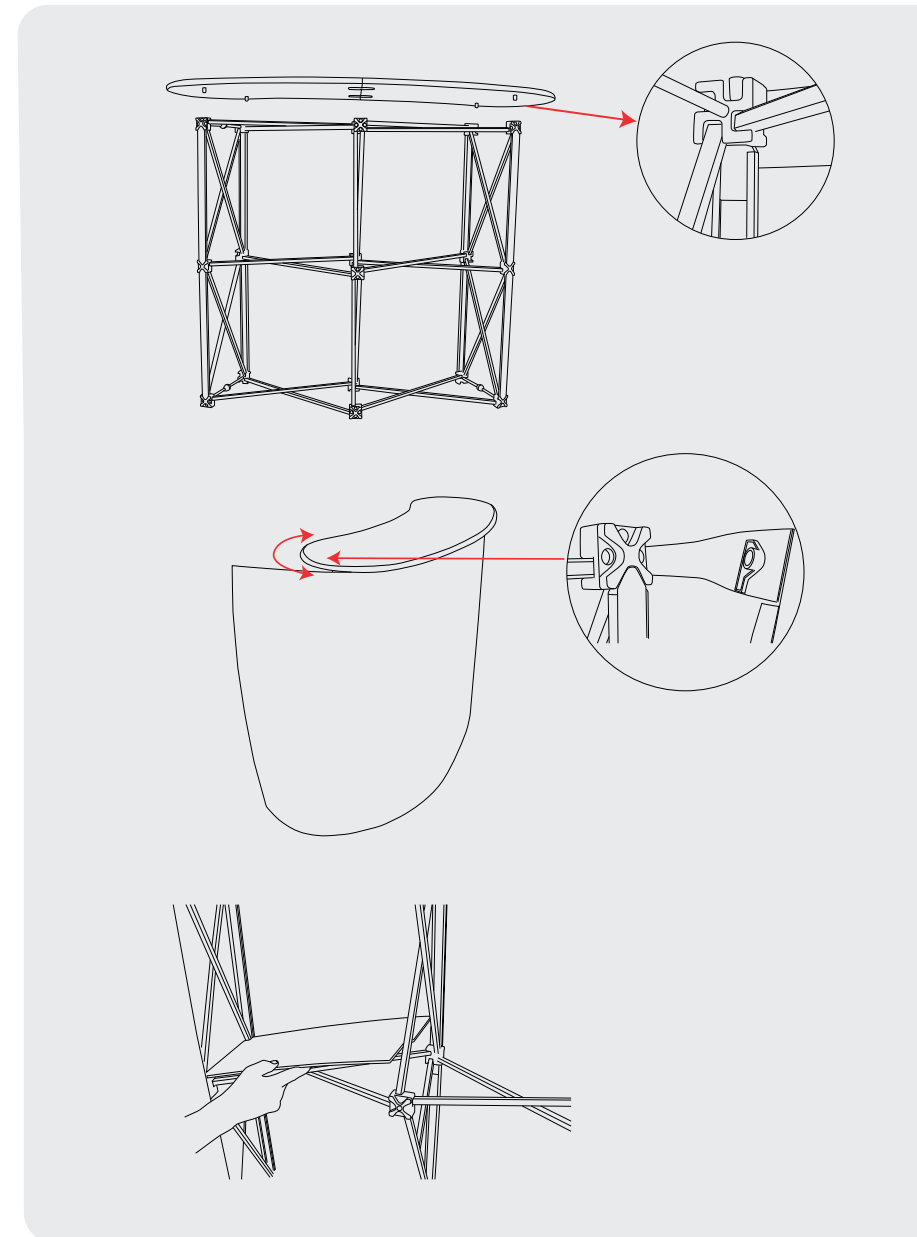

Queste strutture, realizzate in tubolari di alluminio e tessuto elasticizzato, permettono la creazione di forme curve ed originali grazie ad un assemblaggio facilitato da un sistema di etichettatura numerata e connettori a scatto.

Cerchio	pag 16
Quadrato	17
Rettangolo	18

Desk Pop Up

DESK PORTATILI

reactive
idee di comunicazione

Sacca rigida con ruote

- BANCHETTO COMPLETAMENTE RICHIUDIBILE CON SISTEMA DI BRACCIA MAGNETICHE AUTOPOSIZIONANTI
- NESSUN UTENSILE NECESSARIO
- TOP TERMOFORMATO IN COLOR BETULLA
- RIPIANO INTERNO E BORSA RIGIDA CON RUOTE PER IL TRASPORTO INCLUSI

VERSIONE	MISURE STRUTTURA	FORMATO GRAFICA
	(h) x (l) x (p) cm	(h) x (l) x (p) cm
2x1	98,5 x 86,5 x 40	95 x 154
2x2	98,5 x 129 x 40	95 X 206

- FISSAGGIO DELLA STAMPA CON IL VELCRO
- NESSUN UTENSILE NECESSARIO
- TOP TERMOFORMATO IN COLOR BETULLA
- RIPIANO INTERNO E BORSA PER IL TRASPORTO INCLUSI

MISURE

(h) x (l) x (p) cm

102 x 106 x 36

Rettangolo Big

DESK PORTATILI

reactive
idee di comunicazione

- STRUTTURA IN TUBOLARI DI ALLUMINIO DA Ø 32 mm
- TOP DI COLORE NERO
- STAMPA SU TESSUTO A 360°
- COMPLETO DI BORSA PER IL TRASPORTO