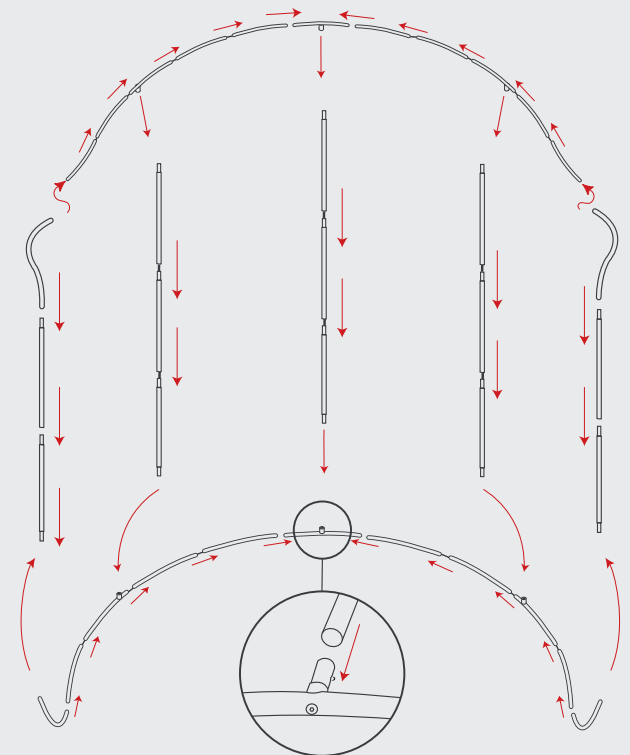

VERSIONE	MISURE
	(h) x (l) x (p) cm
2.4	238 x 235 x 608
3.0	238 x 295 x 608

- PARETE CON DOPPIA CURVATURA PER UNA FORMA AD ONDA, REALIZZATA CON TUBOLARI IN ALLUMINIO DA Ø 30 MM
- STAMPA BIFACCIALE SU TESSUTO ELASTICIZZATO CON CHIUSURA A ZIP
- ASSEMBLAGGIO SEMPLICE E VELOCE SENZA L'UTILIZZO DI UTENSILI GRAZIE AL SISTEMA DI ETICHETTATURA NUMERATA DEI TUBOLARI
- COMPLETO DI BORSA PER IL TRASPORTO

VERSIONE	MISURE
	(h) x (l) x (p) cm
2.4	238 x 235 x 40
3.0	238 x 295 x 40

- PERFETTO PER CREARE SPAZI RISERVATI ALL'INTERNO DI ISOLE OD EVENTI
- STRUTTURA REALIZZATA CON TUBOLARI IN ALLUMINIO DA Ø 30 MM
- STAMPA BIFACCIALE SU TESSUTO ELASTICIZZATO CON CHIUSURA A ZIP
- ASSEMBLAGGIO SEMPLICE E VELOCE SENZA L'UTILIZZO DI UTENSILI GRAZIE AL SISTEMA DI ETICHETTATURA NUMERATA DEI TUBOLARI
- COMPLETO DI BORSA PER IL TRASPORTO

MISURE

(h) x (l) x (p) cm

210 x 290 x 255

Sistema di etichettatura numerata per un assemblaggio semplice e veloce

- PARETE DALLA FORMA ASIMMETRICA, PER MOVIMENTARE L'AREA ESPOSITIVA
- STRUTTURA REALIZZATA CON TUBOLARI IN ALLUMINIO DA Ø 30 MM
- STAMPA BIFACCIALE SU TESSUTO ELASTICIZZATO CON CHIUSURA A ZIP
- ASSEMBLAGGIO SEMPLICE E VELOCE SENZA L'UTILIZZO DI UTENSILI GRAZIE AL SISTEMA DI ETICHETTATURA NUMERATA DEI TUBOLARI
- COMPLETO DI BORSA PER IL TRASPORTO