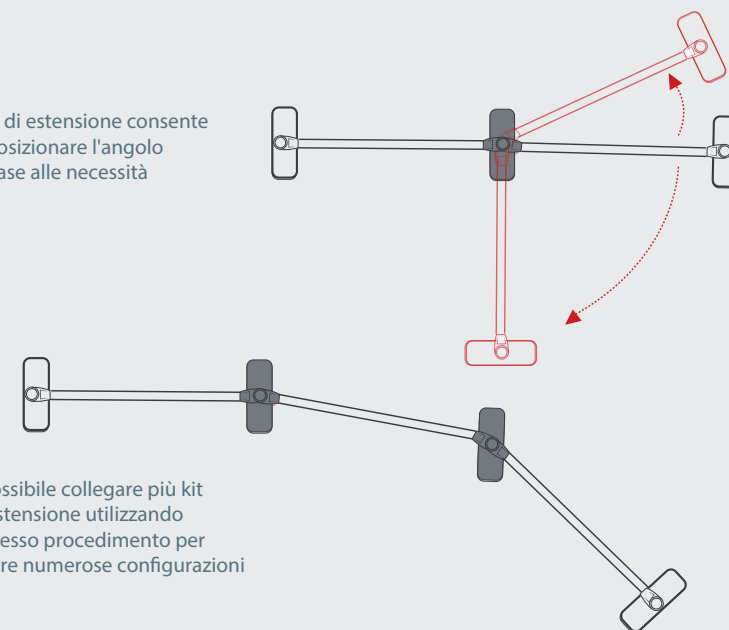

MISURE

(h) x (l) x (p) cm

183,5 (min) x 261 (max)

183 (min) x 300 (max) x 44

Kit Estensione Wall

STAND PORTATILI

reactive
idee di comunicazione

- CON IL KIT DI ESTENSIONE IL TUO WALL SI TRASFORMA
- E' POSSIBILE COLLEGARE FINO A 4 STRUTTURE
- ANGOLAZIONE DA 90° A 180°
- COMPRENDE UN'ASTA VERTICALE, DUE ORIZZONATLI E UNA BASE
- DIVERTITI A REALIZZARE PARETI, DIVISORI E FONDALI DI DIVERSE ANGOLAZIONI

MISURE

(h) x (l) x (p) cm

185,5 (min) x 263 (max)

178 (min) x 315 (max) x 44

Il kit di estensione consente di posizionare l'angolo in base alle necessità

È possibile collegare più kit di estensione utilizzando lo stesso procedimento per creare numerose configurazioni

- STRUTTURA DRITTA CON APERTURA/CHIUSURA AD OMBRELLO
- LA STAMPA IN TESSUTO SI FISSA CON IL VELCRO E VIENE FORNITA GIÀ MONTATA
- LA STAMPA PUÒ ESSERE LASCIATA POSIZIONATA UNA VOLTA CHE LA STRUTTURA VIENE CHIUSA
- STAMPA MONOFACCIALE + TELO NERO DI COPERTURA PER IL RETRO
- COMPLETO DI BORSA PER IL TRASPORTO