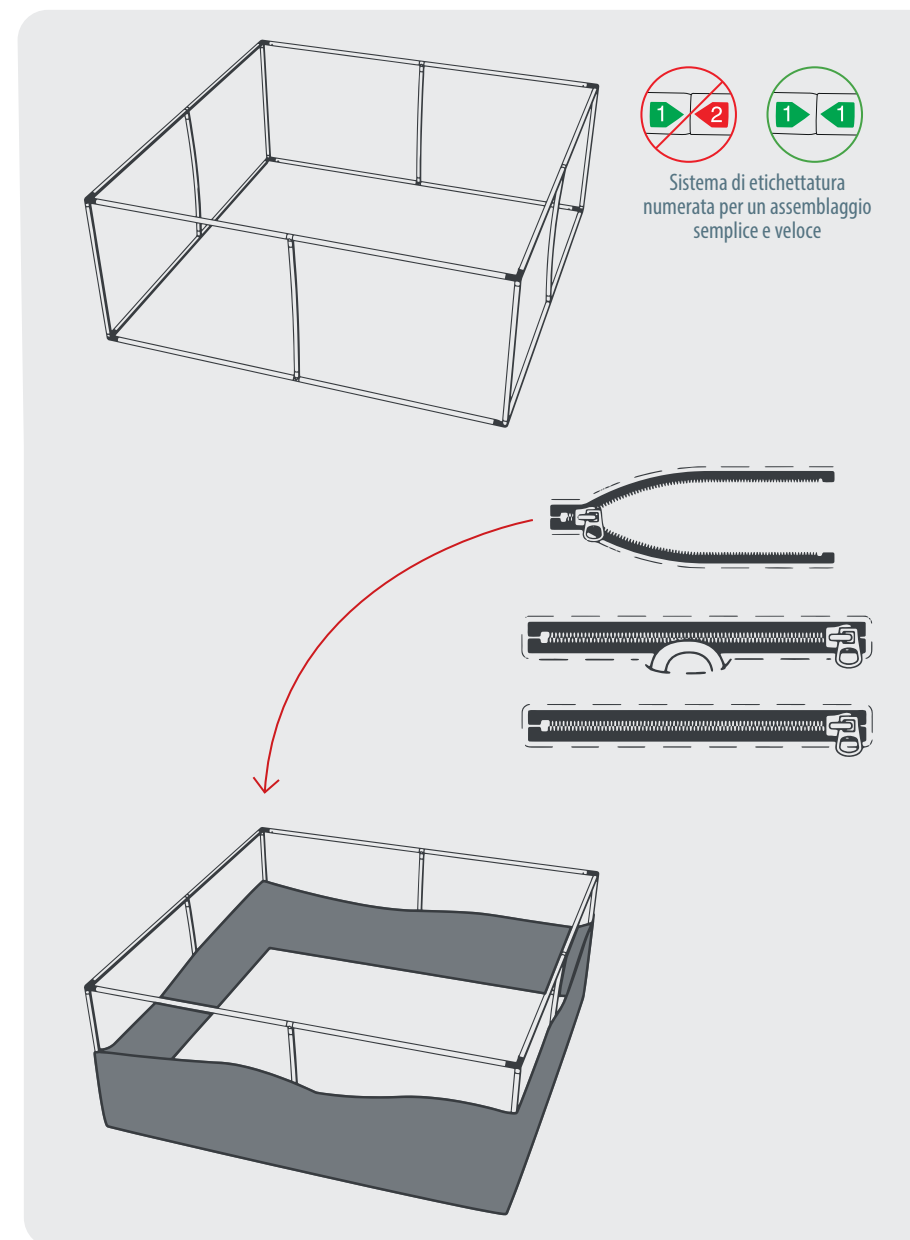

Queste strutture, realizzate in tubolari di alluminio e tessuto elasticizzato, permettono la creazione di forme curve ed originali grazie ad un assemblaggio facilitato da un sistema di etichettatura numerata e connettori a scatto.

VERSIONE	MISURE
	(h) x (Ø) cm
Ø 1.5	76,2x152,4
Ø 3.0	61x304,8
Ø 3.0 bis	91,4x304,8
Ø 4.6	152,4x457,2
Ø 6.1	121,9x609,6

Sistema di etichettatura numerata per un assemblaggio semplice e veloce

- STRUTTURA REALIZZATA CON TUBOLARI IN ALLUMINIO DA Ø 30 MM
- STAMPA BIFACCIALE SU TESSUTO ELASTICIZZATO CON CHIUSURA A ZIP
- ASSEMBLAGGIO SEMPLICE E VELOCE SENZA L'UTILIZZO DI UTENSILI
- COMPLETO DI BORSA PER IL TRASPORTO
- CAVI NON INCLUSI

VERSIONE	MISURE
	(h) x (l) x (p) cm
2.4	106,7 x 243,8 x 243,8
3.0	121,9 x 304,8 x 304,8
4.9	121,9 x 487,7 x 487,7
6.1	121,9 x 609,6 x 609,6

- STRUTTURA REALIZZATA CON TUBOLARI IN ALLUMINIO DA Ø 30 MM
- STAMPA BIFACCIALE SU TESSUTO ELASTICIZZATO CON CHIUSURA A ZIP
- ASSEMBLAGGIO SEMPLICE E VELOCE SENZA L'UTILIZZO DI UTENSILI
- COMPLETO DI BORSA PER IL TRASPORTO
- CAVI NON INCLUSI

MISURE

(h) x (l) x (p) cm

121,9 x 365,8 x 243,8

easy solutions

PARETI ED ACCESSORI PER I TUOI EVENTI

reactive
idee di comunicazione

Via Catanelli, 64 - Ponte San Giovanni 06135 • Perugia • Tel. 075 6910362 • info@reactive.it