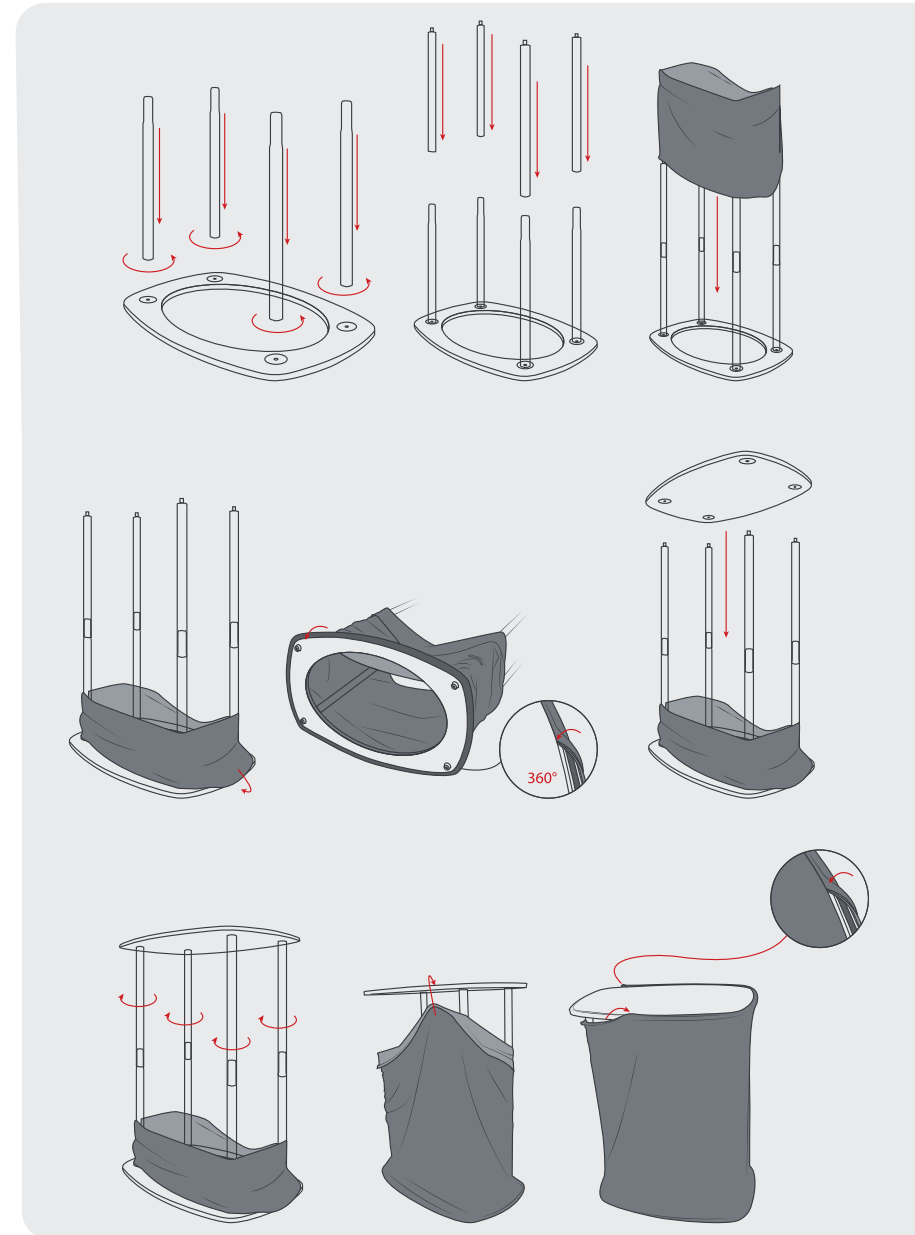

cm 180

- STRUTTURA IN TUBOLARI DI ALLUMINIO DA Ø 30 mm
- TOP DI COLORE NERO
- STAMPA SU TESSUTO A 360°
- COMPLETO DI BORSA PER IL TRASPORTO

MISURE

(h) x (l) x (p) cm

100 x 80 x 53

Ovale

DESK PORTATILI

reactive
idee di comunicazione