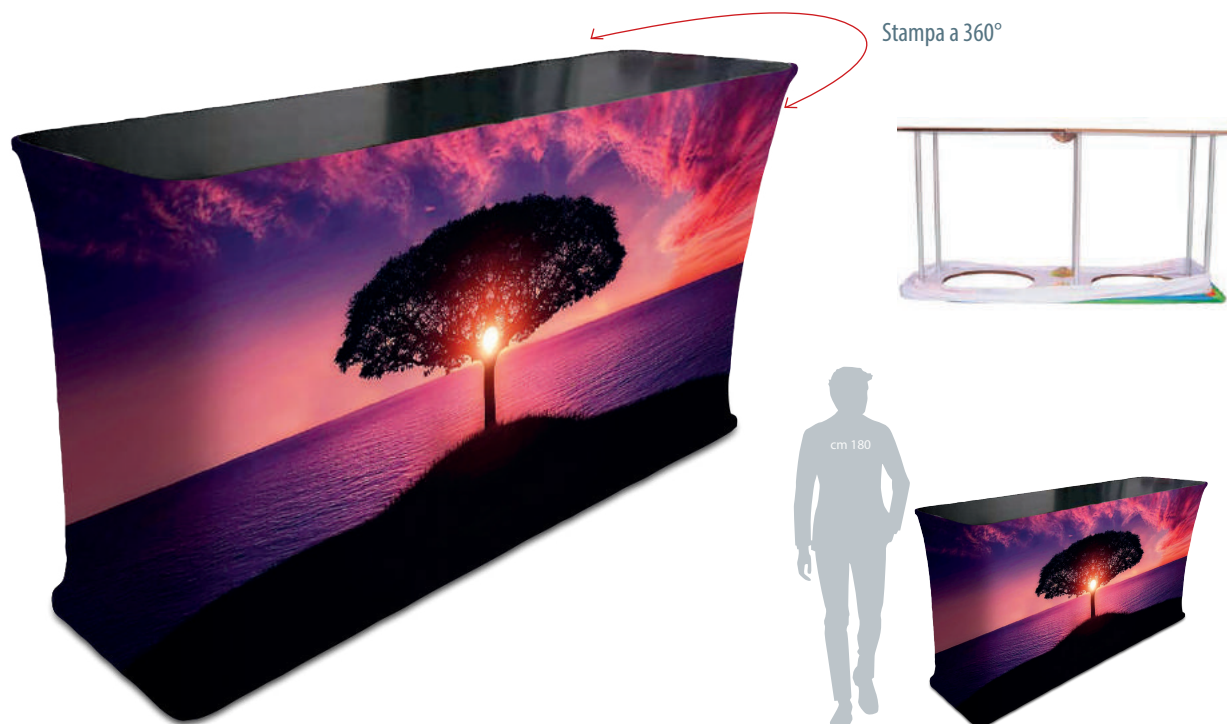

MISURE

(h) x (l) x (p) cm

102 x 106 x 36

Rettangolo Big

DESK PORTATILI

reactive
idee di comunicazione

- STRUTTURA IN TUBOLARI DI ALLUMINIO DA Ø 32 mm
- TOP DI COLORE NERO
- STAMPA SU TESSUTO A 360°
- COMPLETO DI BORSA PER IL TRASPORTO

MISURE

(h) x (l) x (p) cm

101,5 x 188 x 52

Sistema di etichettatura numerata per un assemblaggio semplice e veloce

Rettangolo Standard

DESK PORTATILI

reactive
idee di comunicazione

Stampa a 360°

cm 180

- STRUTTURA IN TUBOLARI DI ALLUMINIO DA Ø 30 mm
- TOP DI COLORE NERO
- STAMPA SU TESSUTO A 360°
- COMPLETO DI BORSA PER IL TRASPORTO

MISURE

(h) x (l) x (p) cm

100 x 80 x 53

Ovale

DESK PORTATILI

reactive
idee di comunicazione