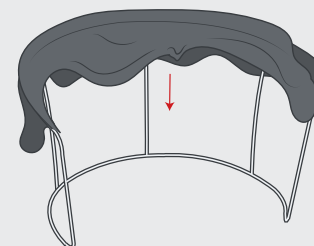

MISURE

(h) x (l) x (p) cm

210 x 290 x 255

Sistema di etichettatura numerata per un assemblaggio semplice e veloce

- PARETE DALLA FORMA ASIMMETRICA, PER MOVIMENTARE L'AREA ESPOSITIVA
- STRUTTURA REALIZZATA CON TUBOLARI IN ALLUMINIO DA Ø 30 MM
- STAMPA BIFACCIALE SU TESSUTO ELASTICIZZATO CON CHIUSURA A ZIP
- ASSEMBLAGGIO SEMPLICE E VELOCE SENZA L'UTILIZZO DI UTENSILI GRAZIE AL SISTEMA DI ETICHETTATURA NUMERATA DEI TUBOLARI
- COMPLETO DI BORSA PER IL TRASPORTO

MISURE

(h) x (l) x (p) cm

213,3 x 227,6 x 152,5

Disponibili anche dimensioni personalizzate

Sistema di etichettatura numerata per un assemblaggio semplice e veloce

- STRUTTURA VERSATILE CHE SI PUO' POSIZIONARE SIA IN VERTICALE CHE POGGIATA A TERRA, PER CREARE SPAZI E GIOCHI DI FORME CHE CONFERIRANNO DINAMICITA' ALLA TUA AREA ESPOSITIVA
- ARCO REALIZZATO CON TUBOLARI IN ALLUMINIO DA Ø 30 MM
- STAMPA BIFACCIALE SU TESSUTO ELASTICIZZATO CON CHIUSURA A ZIP
- ASSEMBLAGGIO SEMPLICE E VELOCE SENZA L'UTILIZZO DI UTENSILI GRAZIE AL SISTEMA DI ETICETTATURA NUMERATA DEI TUBOLARI
- COMPLETO DI BORSA PER IL TRASPORTO
- POSSIBILITA' DI INSERIMENTO MANTOVANA PERSONALIZZATA

MISURE

(h) x (l) x (p) cm

300 x 400 x 90

Utilizza il tuo arco
in maniera originale!

- STRUTTURA REALIZZATA CON TUBOLARI IN ALLUMINIO DA Ø 30 MM
- STAMPA BIFACCIALE SU TESSUTO ELASTICIZZATO CON CHIUSURA A ZIP
- ASSEMBLAGGIO SEMPLICE E VELOCE SENZA L'UTILIZZO DI UTENSILI
- COMPLETO DI BORSA PER IL TRASPORTO
- CAVI NON INCLUSI