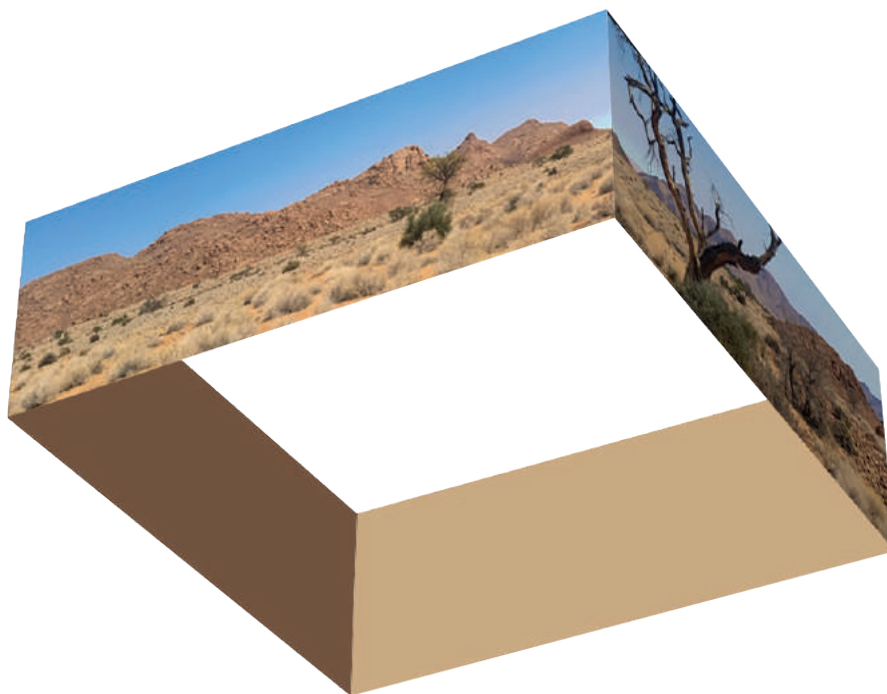

- STRUTTURA REALIZZATA CON TUBOLARI IN ALLUMINIO DA Ø 30 MM
- STAMPA BIFACCIALE SU TESSUTO ELASTICIZZATO CON CHIUSURA A ZIP
- ASSEMBLAGGIO SEMPLICE E VELOCE SENZA L'UTILIZZO DI UTENSILI
- COMPLETO DI BORSA PER IL TRASPORTO
- CAVI NON INCLUSI

VERSIONE	MISURE
	(h) x (l) x (p) cm
2.4	106,7 x 243,8 x 243,8
3.0	121,9 x 304,8 x 304,8
4.9	121,9 x 487,7 x 487,7
6.1	121,9 x 609,6 x 609,6