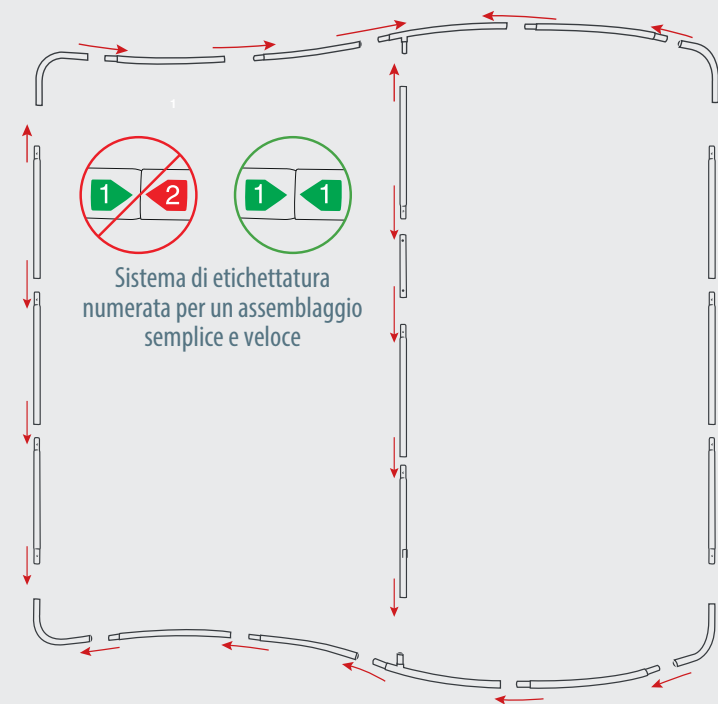

- PARETE CON DOPPIA CURVATURA PER UNA FORMA AD ONDA, REALIZZATA CON TUBOLARI IN ALLUMINIO DA Ø 30 MM
- STAMPA BIFACCIALE SU TESSUTO ELASTICIZZATO CON CHIUSURA A ZIP
- ASSEMBLAGGIO SEMPLICE E VELOCE SENZA L'UTILIZZO DI UTENSILI GRAZIE AL SISTEMA DI ETICHETTATURA NUMERATA DEI TUBOLARI
- COMPLETO DI BORSA PER IL TRASPORTO

VERSIONE	MISURE
	(h) x (l) x (p) cm
2.4	238 x 235 x 40
3.0	238 x 295 x 40