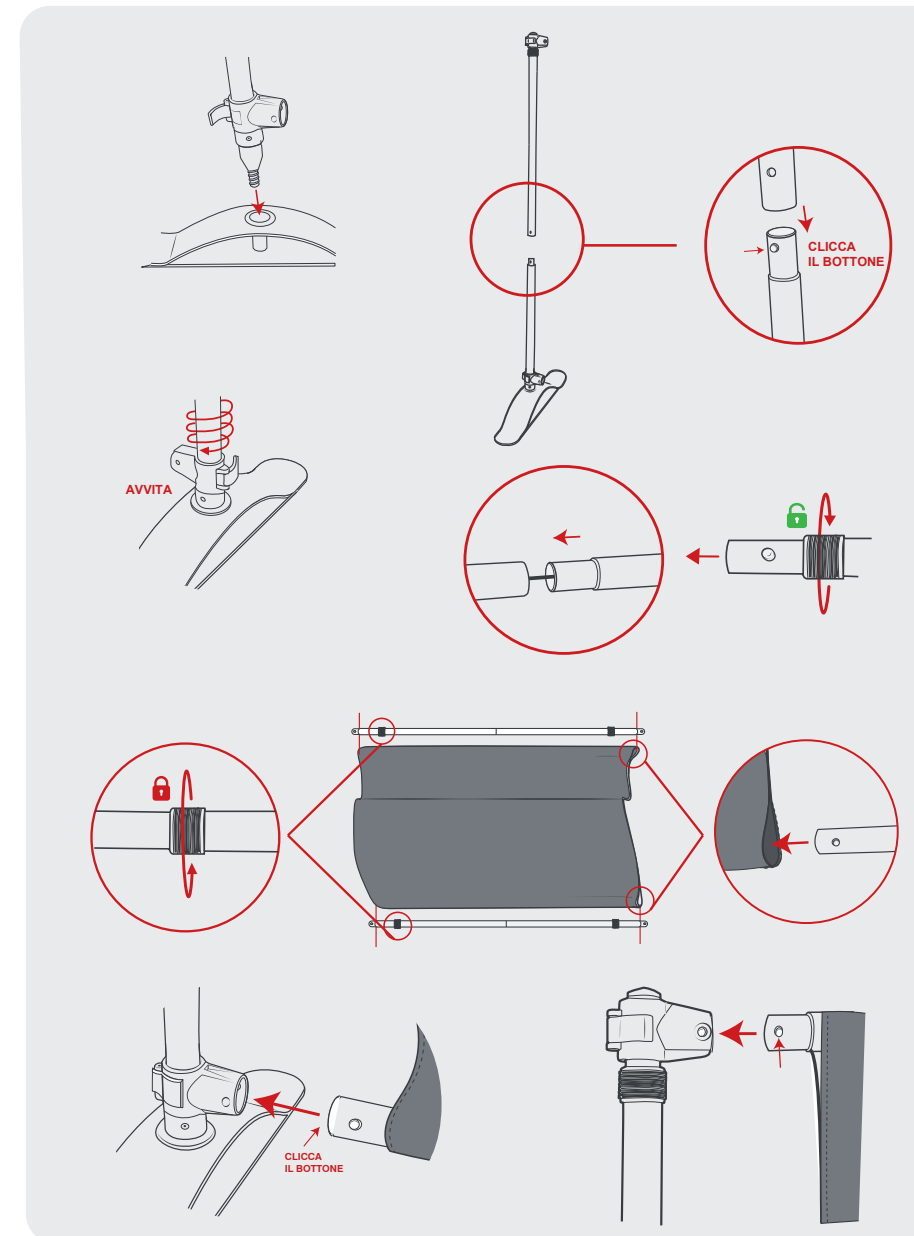

- ASTE IN ALLUMINIO TELESCOPICHE REGOLABILI IN ALTEZZA FINO A 250 cm E IN LARGHEZZA FINO A 300 cm CIRCA
- ASSEMBLAGGIO DELLE ASTE CON CONNETTORI A SCATTO
- LEGGERO E TRASPORTABILE
- STAMPA MONOFACCIALE O BIFACCIALE SU TESSUTO O PVC
- COMPLETO DI BORSA PER IL TRASPORTO

MISURE

(h) x (l) x (p) cm

183,5 (min) x 261 (max)

183 (min) x 300 (max) x 44