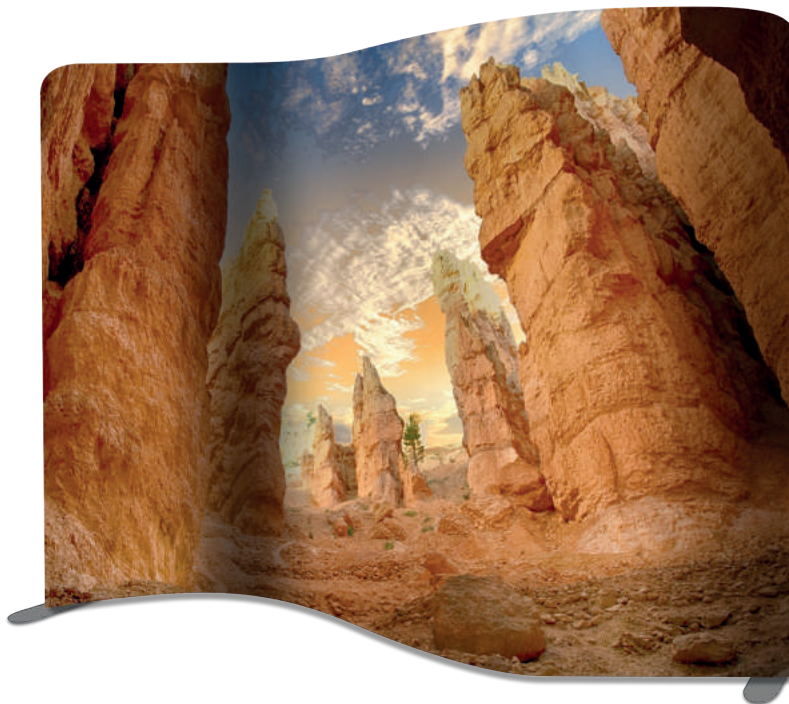

- PARETE CON DOPPIA CURVATURA PER UNA FORMA AD ONDA, REALIZZATA CON TUBOLARI IN ALLUMINIO DA Ø 30 MM
- STAMPA BIFACCIALE SU TESSUTO ELASTICIZZATO CON CHIUSURA A ZIP
- ASSEMBLAGGIO SEMPLICE E VELOCE SENZA L'UTILIZZO DI UTENSILI GRAZIE AL SISTEMA DI ETICHETTATURA NUMERATA DEI TUBOLARI
- COMPLETO DI BORSA PER IL TRASPORTO

VERSIONE	MISURE
	(h) x (l) x (p) cm
2.4	238 x 235 x 40
3.0	238 x 295 x 40