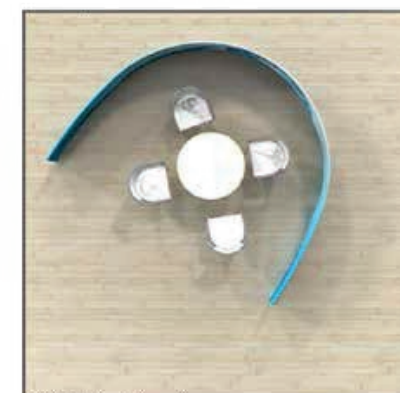

MISURE

(h) x (l) x (p) cm

210 x 290 x 255

Sistema di etichettatura numerata per un assemblaggio semplice e veloce

- PARETE DALLA FORMA ASIMMETRICA, PER MOVIMENTARE L'AREA ESPOSITIVA
- STRUTTURA REALIZZATA CON TUBOLARI IN ALLUMINIO DA Ø 30 MM
- STAMPA BIFACCIALE SU TESSUTO ELASTICIZZATO CON CHIUSURA A ZIP
- ASSEMBLAGGIO SEMPLICE E VELOCE SENZA L'UTILIZZO DI UTENSILI GRAZIE AL SISTEMA DI ETICHETTATURA NUMERATA DEI TUBOLARI
- COMPLETO DI BORSA PER IL TRASPORTO

MISURE

(h) x (l) x (p) cm

213,3 x 227,6 x 152,5

Disponibili anche dimensioni personalizzate

Sistema di etichettatura numerata per un assemblaggio semplice e veloce

- STRUTTURA VERSATILE CHE SI PUO' POSIZIONARE SIA IN VERTICALE CHE POGGIATA A TERRA, PER CREARE SPAZI E GIOCHI DI FORME CHE CONFERIRANNO DINAMICITA' ALLA TUA AREA ESPOSITIVA
- ARCO REALIZZATO CON TUBOLARI IN ALLUMINIO DA Ø 30 MM
- STAMPA BIFACCIALE SU TESSUTO ELASTICIZZATO CON CHIUSURA A ZIP
- ASSEMBLAGGIO SEMPLICE E VELOCE SENZA L'UTILIZZO DI UTENSILI GRAZIE AL SISTEMA DI ETICETTATURA NUMERATA DEI TUBOLARI
- COMPLETO DI BORSA PER IL TRASPORTO
- POSSIBILITA' DI INSERIMENTO MANTOVANA PERSONALIZZATA

MISURE

(h) x (l) x (p) cm

300 x 400 x 90

Utilizza il tuo arco
in maniera originale!

- STRUTTURA REALIZZATA CON TUBOLARI IN ALLUMINIO DA Ø 30 MM
- STAMPA BIFACCIALE SU TESSUTO ELASTICIZZATO CON CHIUSURA A ZIP
- ASSEMBLAGGIO SEMPLICE E VELOCE SENZA L'UTILIZZO DI UTENSILI
- COMPLETO DI BORSA PER IL TRASPORTO
- CAVI NON INCLUSI